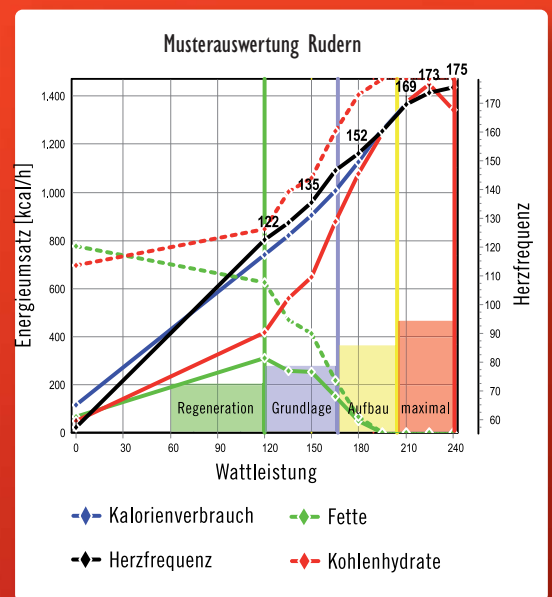

TEAM-Special

Auf einen Blick – unsere TEAM-Special Vorteile:

- ⇒ Top-Konditionen durch Preisstaffelung!
- ⇒ Mobilität – wir kommen zu Dir (schon ab 3 Tests ohne Zusatzkosten)!
- ⇒ Große Kapazitäten: bis 10 Sportler an einem Tag möglich!
- ⇒ Interessante Info-Vorträge
- ⇒ Gemeinsame TEAM-Beratung durch eigenen Trainer möglich

Wir helfen Dir, Deine persönlichen Ziele zu verwirklichen.

Kontakt und Ansprechpartner

Dipl. Sportwiss. Sebastian Rosenkranz

+49 (0)40 318 18 207
+49 (0)179 39 86 69 1
s.rosenkranz@bewegungsschmiede.de
www.bewegungsschmiede.de

Die Bewegungsschmiede.